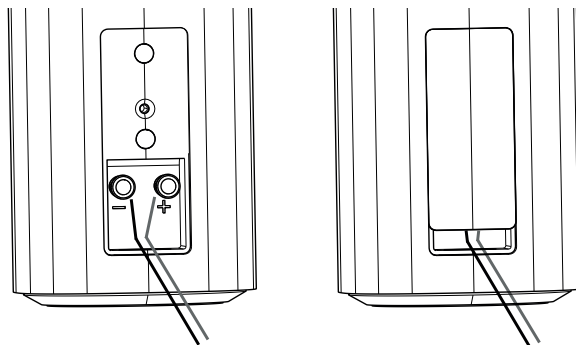

De luidsprekers zijn uitsluitend voor privégebruik in huiselijke omgeving gebouwd. De aansprakelijkheid wegens de garantievoorzwaarden is gebaseerd op dit normale gebruik van dit apparaat.

Als u de luidsprekers uit de kou in een warme omgeving hebt gebracht, dient u deze vanwege de eventuele opbouw van condensvochtigheid ca. een uur te laten staan. Gebruik de luidsprekers pas wanneer ze zich aan de kamertemperatuur hebben aangepast. Zo voorkomt u ernstige schade aan de onderdelen.

Reinigen

Het kan zijn dat er op het oppervlak van de staande luidspreker afdrukken van het verpakkingsmateriaal staan.

Dit is geen beschadiging van het oppervlak.

Reinig de luidsprekers uitsluitend met een vochtige, zachte, schone en pluisvrije doek (zonder agressief reinigingsmiddel).

Aansluiten

Loewe klang 1 / Loewe klang 1 + Wall Mount

Verwijder de met magneten bevestigde afdekking aan de achterkant van de luidspreker. Nu ziet u de bevestigingsklemmen van de luidspreker.

Een van de beide draden van de luidsprekerkabels is zwart. Verbind deze zwarte draad met de zwarte klem op de luidspreker. De rode draad verbindt u met de rode klem.

Doe de afdekking nu weer op zijn plaats. Let daarbij op de juiste positie van de magneten! De opening die is ontstaan dient nu als kabeluitlaat.