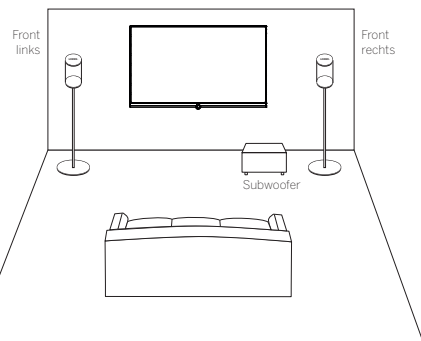

Luidspreker opstellen

- Plaats de luidspreker op een stabiele, gelijke ondergrond of maak gebruik van de optionele wandhouder van Loewe.
- Leg de luidsprekerkabel zodanig dat deze niet beschadigd kan raken.
- De luidsprekers genereren magnetische spreidingsvelden die in de omtrek van de behuizing werken. Wij raden een minimale afstand van > 0,5m aan tot magnetisch gevoelige apparaten, magnetische gegevensdragers enz.

Gebruik uitsluitend originele accessoires van Loewe voor de opstelling aan de wand of vloer, of plaats de luidsprekers op geschikte hoogte (ca. 1,2 m) op meubels of op planken.